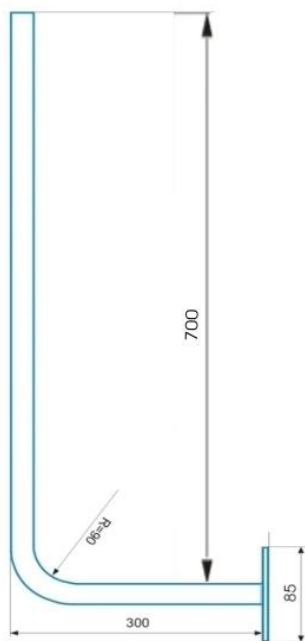

JK300

JK300 + 2x VBZ3

konzola pre jednoduché montáže antén, kamier ap.

pomocou úchytov **VBZ3** alebo dvoch dvojíc žralokov **2Z3** (**2Z3-52**) je možné konzolu inštalovať na stožiar (trubku) s priemerom od **27 do 52mm**

technické parametre JK300 / JK300 + 2x VBZ3

odsadenie (mm)	300
priemer trubky (mm)	27
dĺžka trubky (mm)	700
otvory pre uchytie na stenu (mm)	4x Ø9
rozmery príruby (mm)	110 x 110 x 3
hmotnosť (kg)	1,50 / 1,81
povrchová úprava	galvanický zinok

príruba JK300 + 2xVBZ3

dvojica 2Z3-52

VBZ3